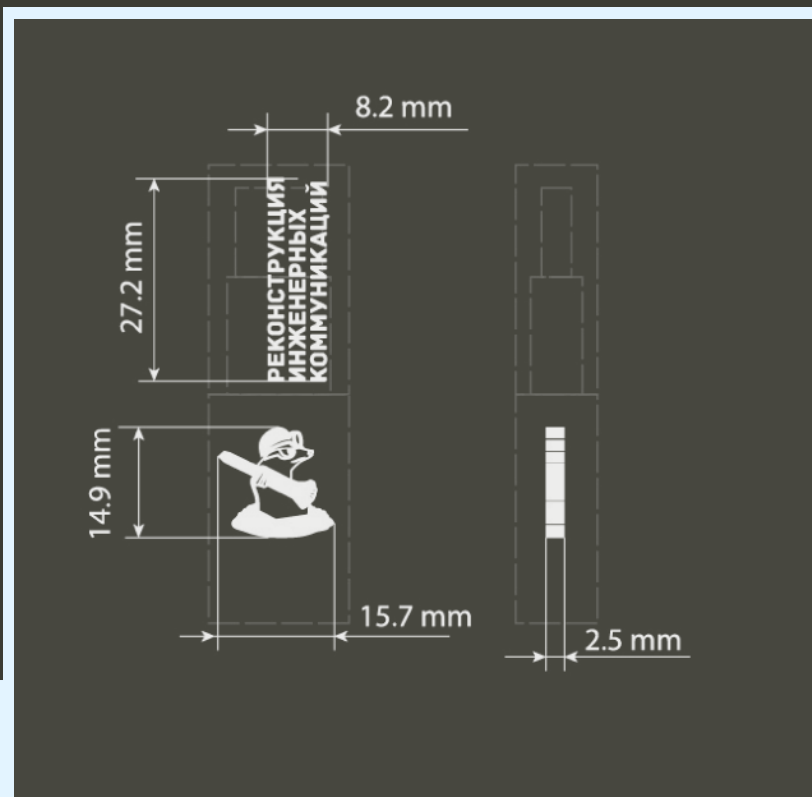

ФЛЕШ-НАКОПИТЕЛЬ ПРЕМИУМ КЛАССА С 3D ГРАВИРОВКОЙ ЛОГОТИПА.

КОРПУС ВЫПОЛНЕН ИЗ
ВЫСОКОКАЧЕСТВЕННОГО
СПЛАВА, СТОЙКОГО К
ЦАРАПИНАМ.
В СТЕКЛЯННОМ
КРИСТАЛЛЕ ВЫПОЛНЯЕТСЯ
ТРЕХМЕРНОЕ 3D
ИЗОБРАЖЕНИЕ, КОТОРОЕ
ОСОБЕННО ВЫГОДНО
ВИДНО ПРИ РАБОТЕ
ФЛЕШКИ - ВЕДЬ КРИСТАЛЛ
ПОДСВЕЧИВАЕТСЯ.
ДОСТУПНЫ 5 ЦВЕТОВ
ПОДСВЕТКИ НА ВАШ
ВЫБОР: ЖЕЛТЫЙ, СИНИЙ,
КРАСНЫЙ, ЗЕЛЕНый,
БЕЛый, А ТАК ЖЕ
МУЛЬТИКОЛОР.

ЭТАПЫ СОЗДАНИЯ:

1

3D ВИЗУАЛИЗАЦИЯ НА
ОСНОВАНИИ
ФИРМЕННОГО СТИЛЯ

ЧЕРТЕЖИ И
ТЕХНИЧЕСКАЯ
ДОКУМЕНТАЦИЯ

2

3

СТАРТОВЫЙ ОБРАЗЕЦ