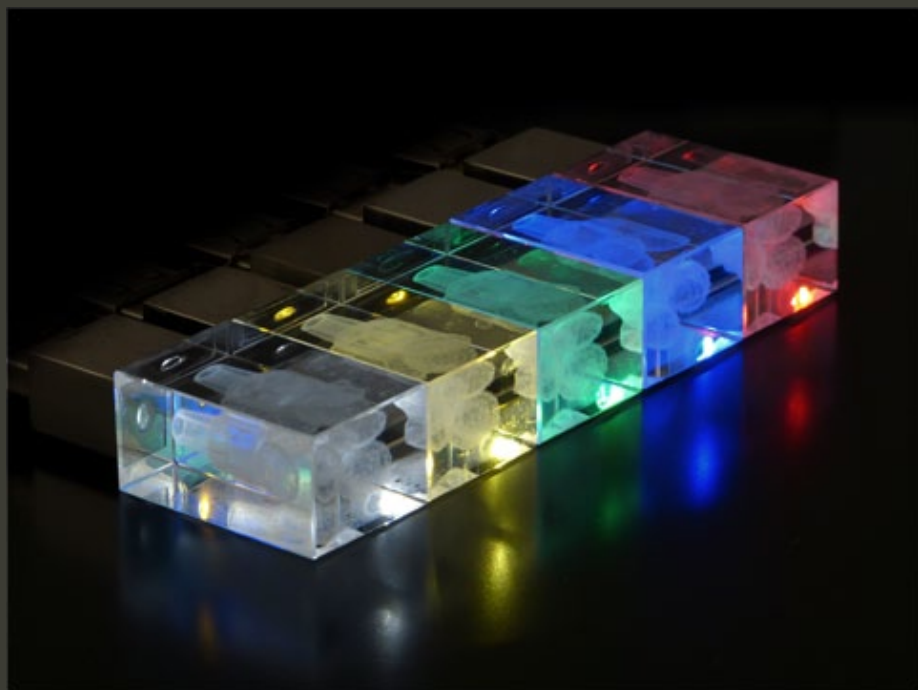

ФЛЕШ-НАКОПИТЕЛЬ ПРЕМИУМ КЛАССА С 3D ГРАВИРОВКОЙ ЛОГОТИПА.

КОРПУС ВЫПОЛНЕН ИЗ
ВЫСОКОКАЧЕСТВЕННОГО
СПЛАВА, СТОЙКОГО К
ЦАРАПИНАМ.
В СТЕКЛЯННОМ
КРИСТАЛЛЕ ВЫПОЛНЯЕТСЯ
ТРЕХМЕРНОЕ 3D
ИЗОБРАЖЕНИЕ, КОТОРОЕ
ОСОБЕННО ВЫГОДНО
ВИДНО ПРИ РАБОТЕ
ФЛЕШКИ - ВЕДЬ КРИСТАЛЛ
ПОДСВЕЧИВАЕТСЯ.
ДОСТУПНЫ 5 ЦВЕТОВ
ПОДСВЕТКИ НА ВАШ
ВЫБОР: ЖЕЛТЫЙ, СИНИЙ,
КРАСНЫЙ, ЗЕЛЕНый,
БЕЛый, А ТАК ЖЕ
МУЛЬТИКОЛОР.